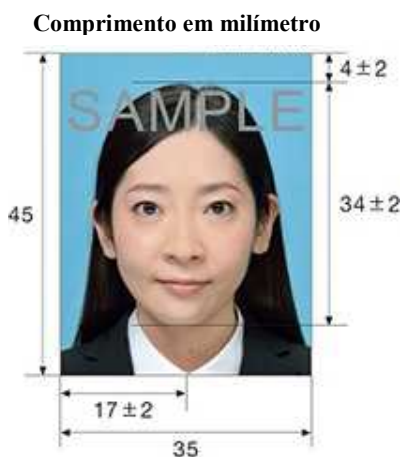

Modelo de foto para passaporte Japonês

1. Foto sem borda e as medidas conforme a figura
2. Sem chapéu e o rosto virado para frente
3. Fundo: cor suave, monótono (sem objeto e sombra)
4. A foto deve ser nítida e ter contraste adequado.
5. Não aceitamos fotos digitais de baixa resolução.