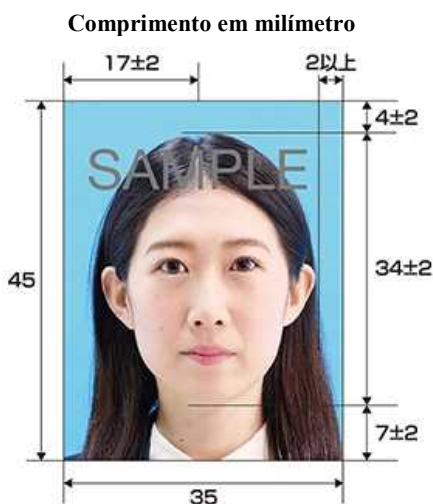

Modelo de foto para passaporte Japonês

1. Foto sem borda e as medidas conforme a figura
2. Sem chapéu e o rosto virado para frente
3. Fundo: cor suave, monótono (sem objeto e sombra)
4. A foto deve ser nítida e ter contraste adequado.
5. Não aceitamos fotos digitais de baixa resolução.